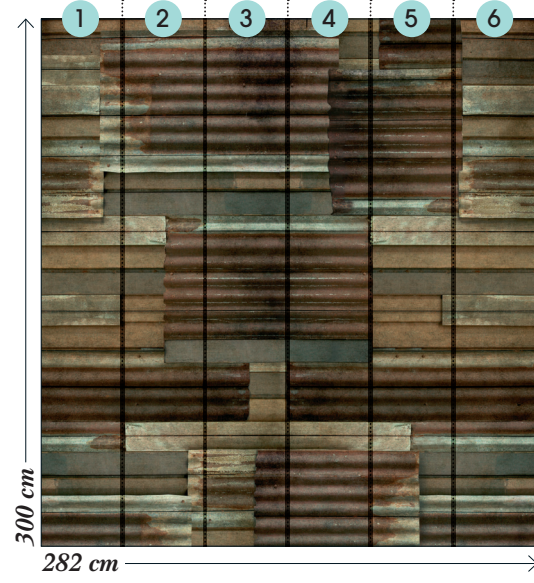

Custom sizes available on request
Altre misure disponibili su richiesta
Autres dimensions disponibles sur demande
Nach Anfrage andere Größe erhältlich

subject code
codice del soggetto
code du sujet
motivnummer

**WDHS
1201/1202**

subject
soggetto
sujet
motiv
Home sweet home

collection
collezione
collection
sammlung
Life!

designer
Christian Benini

rolls dimensions
dimensione rotoli
dimension rouleaux
rollenmaße
47x300 cm

wallpaper rolls
rotoli carta
rouleaux papier
papierrollen