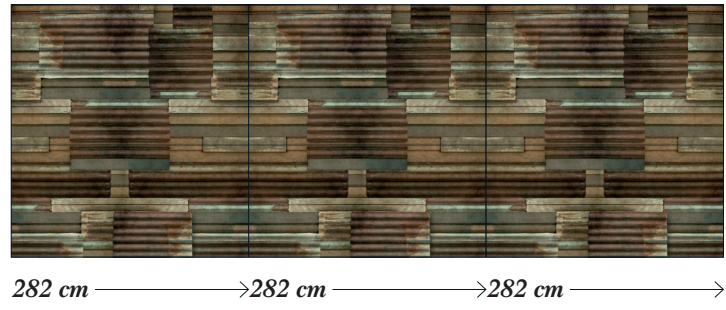

composition examples
esempi di composizione
exemples de composition
kombinationsbeispiele

print quality

.28